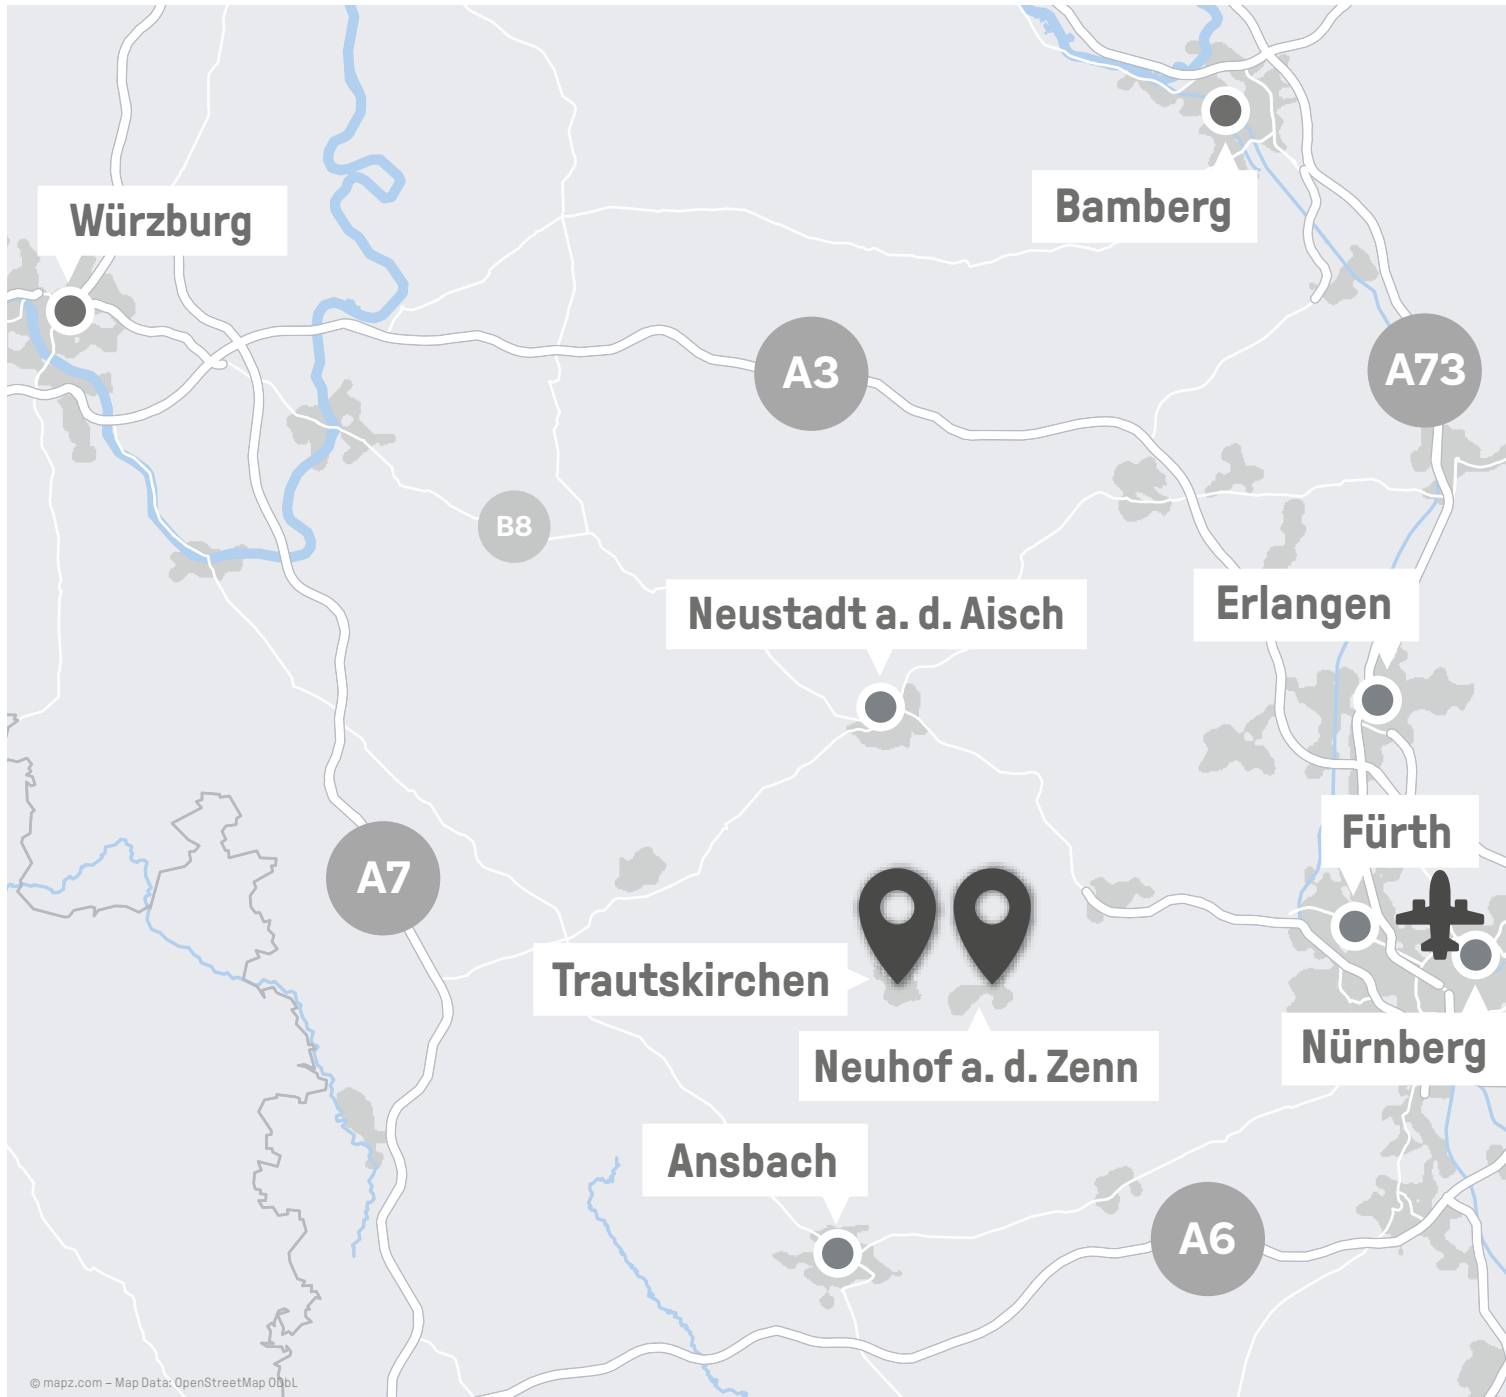

In der Region

ENTFERNUNGEN

	Ansbach	22 km	20 Min.
	Fürth	28 km	25 Min.
	Flughafen	37 km	40 Min.
	Nürnberg	42 km	35 Min.
	Erlangen	43 km	40 Min.
	Würzburg	83 km	60 Min.
	Bamberg	83 km	60 Min.

STANDORTE

- Gutshof Neun
- Hammerhof
- Hofzehn
- Schwarzer Adler
- Hotel Riesengebirge