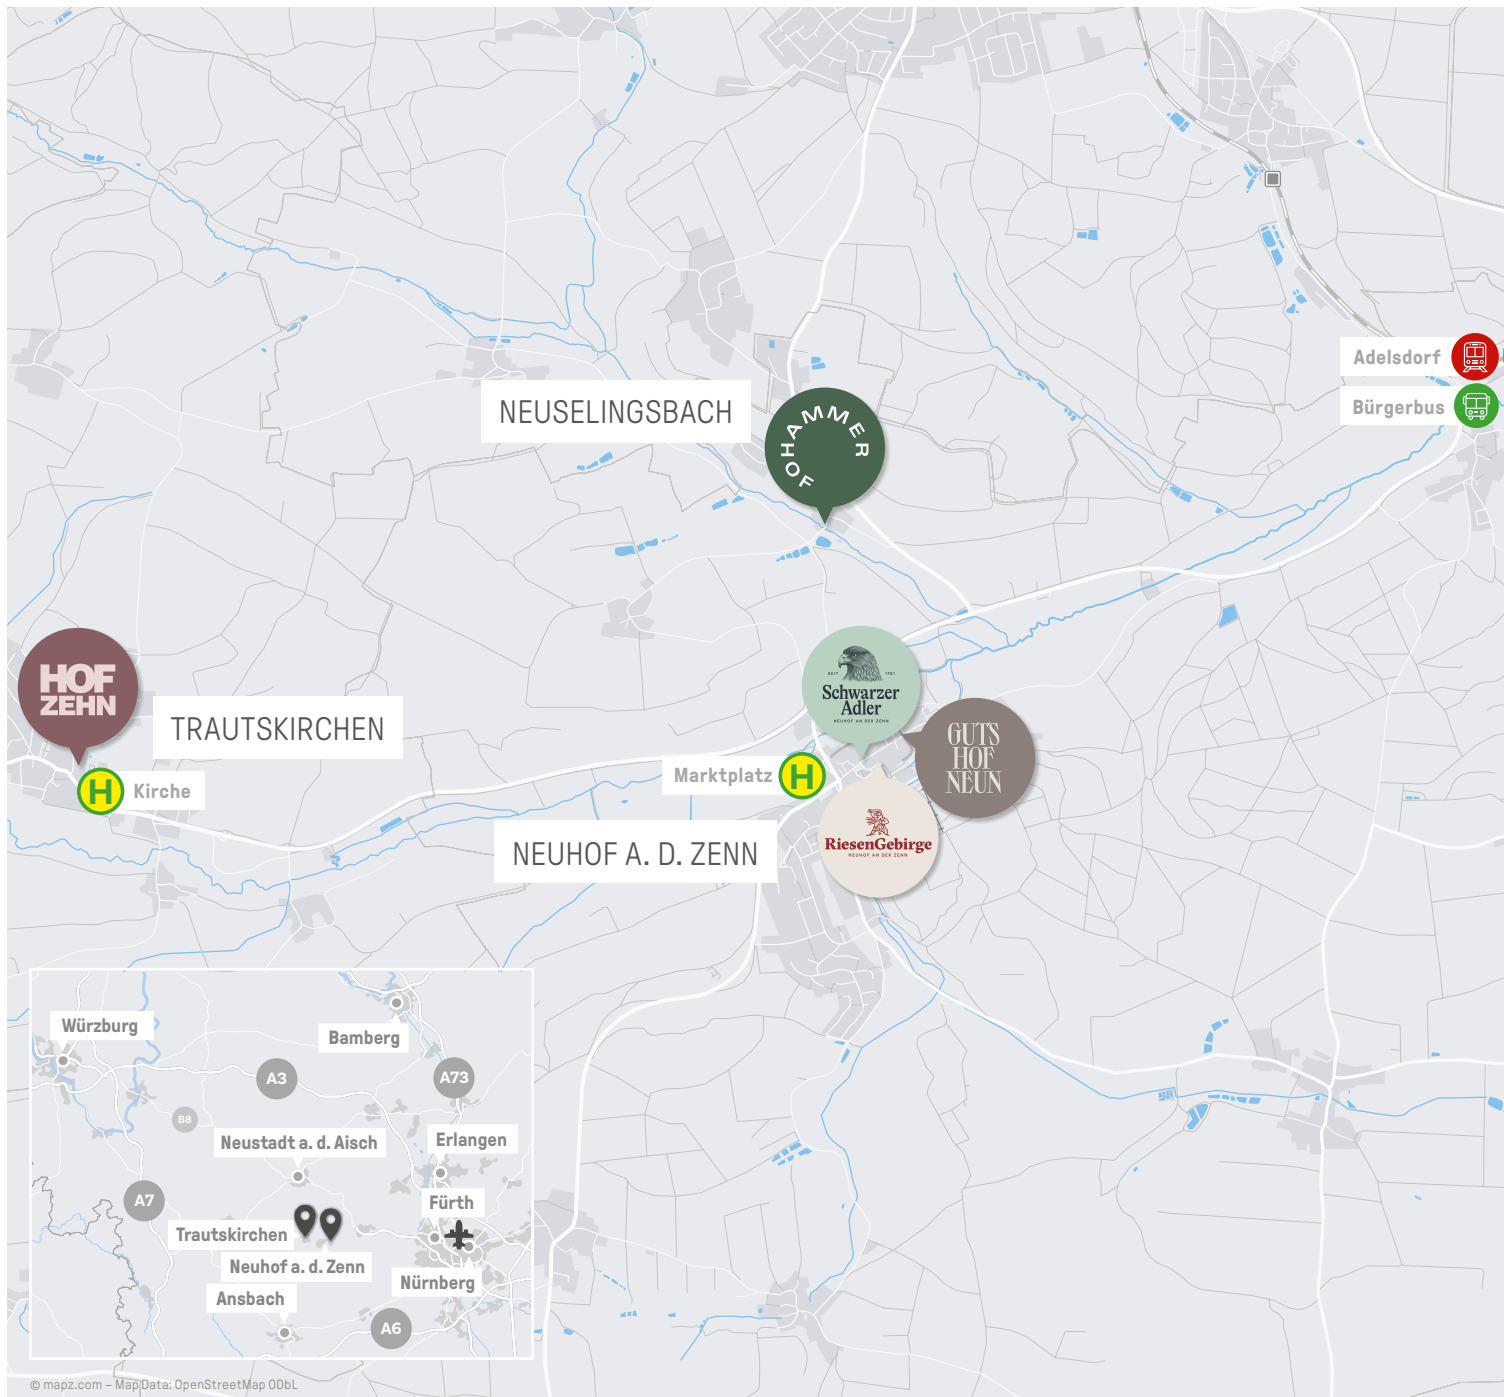

Anfahrtsplan

ÖFFENTLICHE VERKEHRSMITTEL

- Flughafen | 37 km
- Nürnberg Hauptbahnhof | ICE, RE, RB
  Neustadt an der Aisch | RE, RB
  Adelsdorf | RB
- Bürgerbus ab Adelsdorf
  Tel. 09107 / 92 44 29 30
  Mo. bis Fr.: 08:00 – 17:00 Uhr
- H Marktplatz | 90 m
  Kirche | 11 m

ANREISE MIT DEM PKW

- über A7, B8, A73

CAMPUS LOCATIONS

- Gutshof Neun
  Hauptstraße 9
  90616 Neuhof a. d. Zenn
  www.gutshofneun.de
- Hammerhof
  Neuselingsbach 12
  90616 Neuhof a. d. Zenn
  www.derhammerhof.de
- Hofzehn
  Hauptstraße 10
  90619 Trautskirchen
  www.hofzehn.de

PARTNER LOCATIONS

- Schwarzer Adler
  Hauptstraße 1
  90616 Neuhof a. d. Zenn
  www.schwarzer-adler-neuhof.de
- Hotel Riesengebirge
  Marktplatz 14
  90616 Neuhof a. d. Zenn
  www.hotel-riesengebirge.de