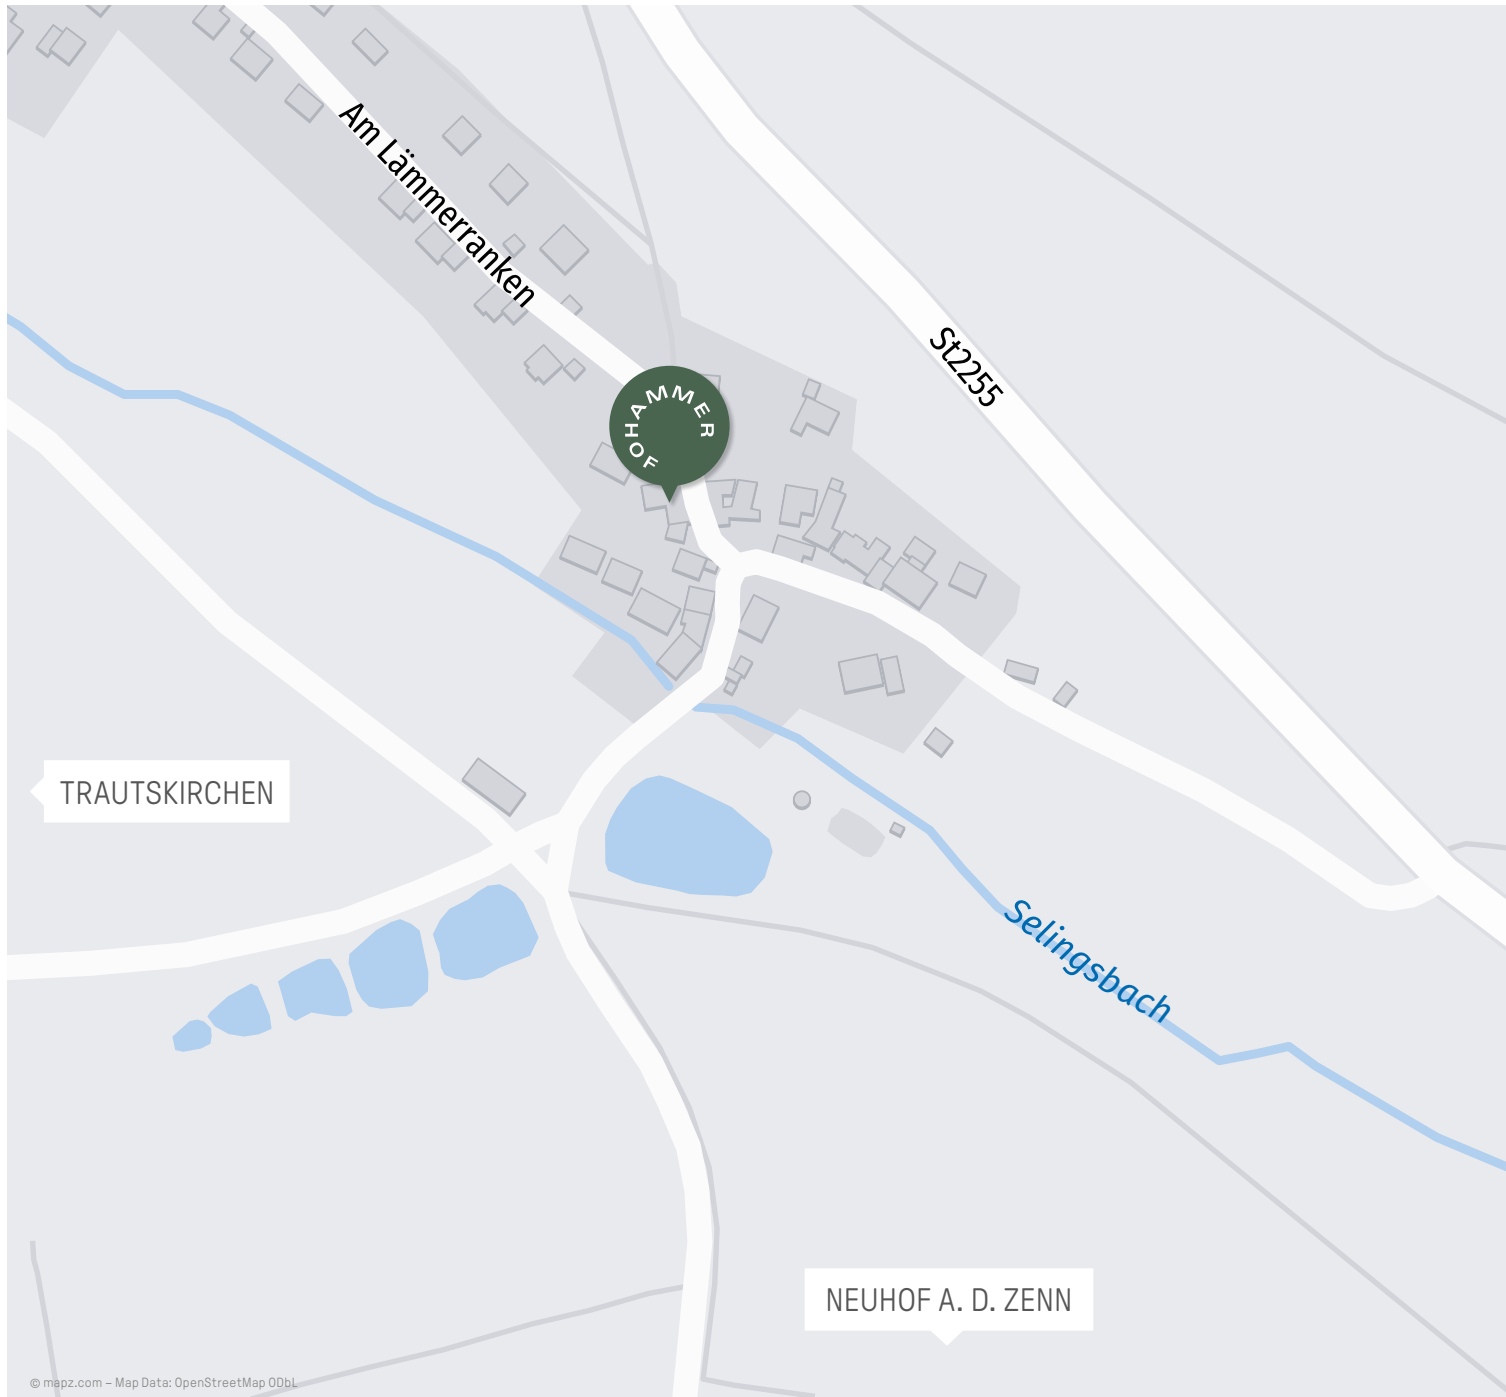

Im Ort

ADRESSE

Hammerhof
Neuselingsbach 12
90616 Neuhof a. d. Zenn
www.derhammerhof.de