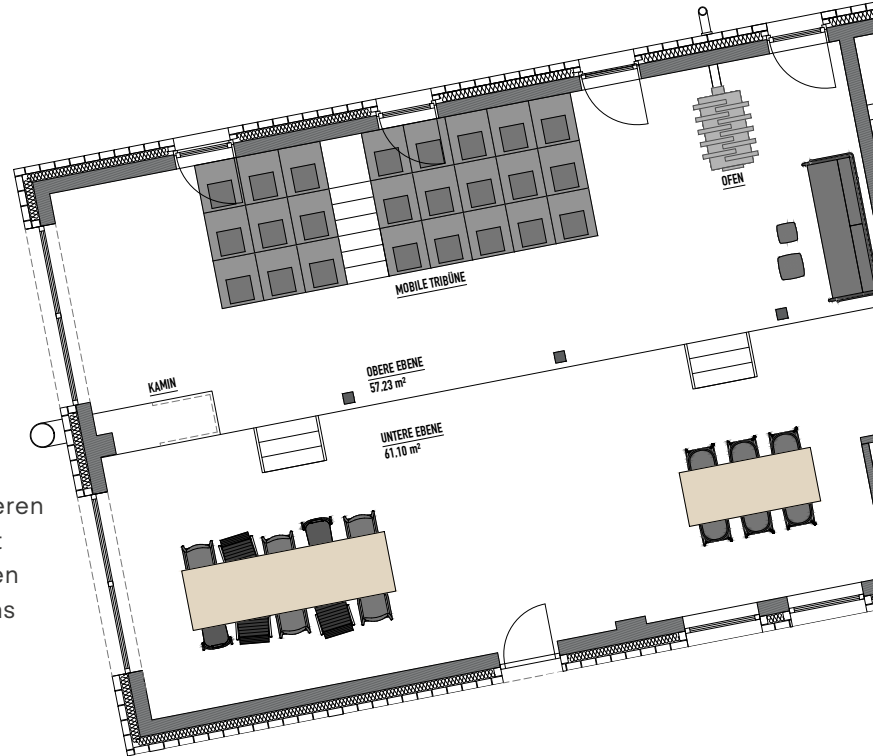

DIE MACHERSCHEUNE

FOHAMMER

DIE MACHERSCHEUNE

Vom Denken zum Tun.

Perfekt, um mit seinem Team einen Tag lang neu zu denken, kreativ zu sein, geniale Ideen zu präsentieren oder gemeinsam Neues zu entwickeln. Eine bewusst unperfekte Umgebung, die inspiriert und zum Machen einlädt und trotzdem an Ausstattung alles bietet, was man für einen gelungenen Workshoptag braucht.