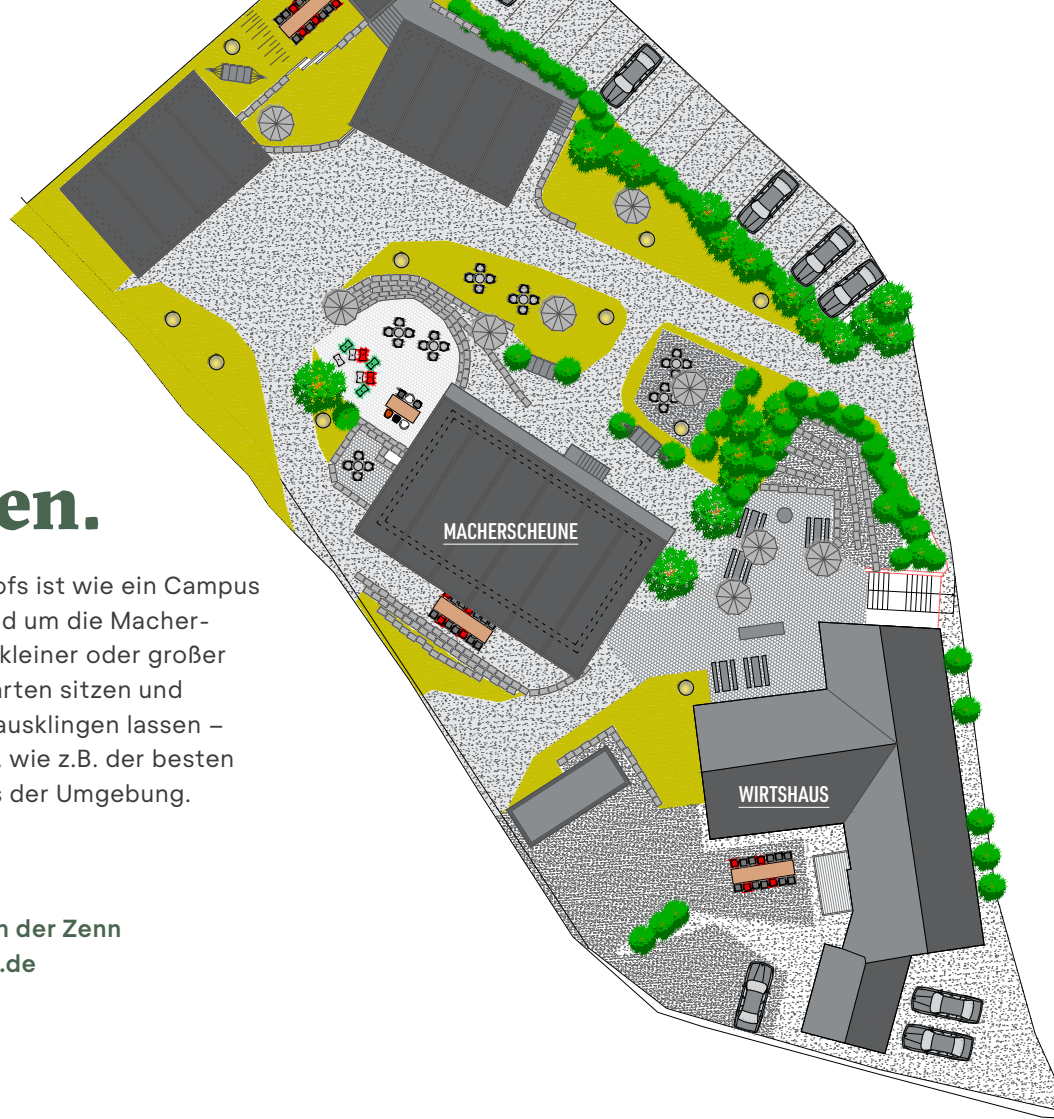

DIE MACHERSCHEUNE

FOHAMMER

DIE MACHERSCHEUNE

Vom Denken zum Tun.

Perfekt, um mit seinem Team einen Tag lang neu zu denken, kreativ zu sein, geniale Ideen zu präsentieren oder gemeinsam Neues zu entwickeln. Eine bewusst unperfekte Umgebung, die inspiriert und zum Machen einlädt und trotzdem an Ausstattung alles bietet, was man für einen gelungenen Workshoptag braucht.

Neuselingsbach 12 • 90616 Neuhof an der Zenn
+49 9107 9259891 • post@neuehoefe.de
www.derhammerhof.de

DAS WIRTSHAUS

FOHAMMER

DAS WIRTSHAUS

Zusammen sein.

In der Gaststube zusammensitzen, in der Teamküche plaudern, im Nebenzimmer Gedanken weiterspinnen oder einfach mit einem Glas Wein vom Sofa aus in den Kamin schauen. Alles, was ein Wirtshaus bietet, wurde neu interpretiert und zu einem wunderbaren Wohlfühlort gemacht. Egal, ob gearbeitet oder gefeiert wird, zusammen ist es einfach am schönsten.

Neuselingsbach 12 • 90616 Neuhof an der Zenn
+49 9107 9259891 • post@neuehoefe.de
www.derhammerhof.de

DER CAMPUS

FOHAMMER

DER CAMPUS

So groß wie Ihre Ideen.

Das gesamte Gelände des Hammerhofs ist wie ein Campus angelegt und liebevoll bepflanzt. Rund um die Macherscheune findet jeder seinen Platz. In kleiner oder großer Runde kann man zusammen im Biergarten sitzen und abends dort am Lagerfeuer den Tag ausklingen lassen – gerne mit fränkischen Köstlichkeiten, wie z.B. der besten Bratwurst weit und breit und Bier aus der Umgebung.

Neuselingsbach 12 • 90616 Neuhof an der Zenn
+49 9107 9259891 • post@neuehoefe.de
www.derhammerhof.de

DER HAMMERHOF

HOFHAMMER

DER HAMMERHOF

Die Offsite-Location auf dem Land.

Das Zuhause von neuen Ideen und frischen Gedanken.
Die ideale Offsite-Location mit Macherscheune, Gaststube,
Eventküche und vielem mehr. Das gesamte Areal mit Garten,
Amphitheater, Schuppen und Outdoor-Arbeitsplätzen lädt
zu vielfältigen Erlebnissen und zum Entdecken ein.