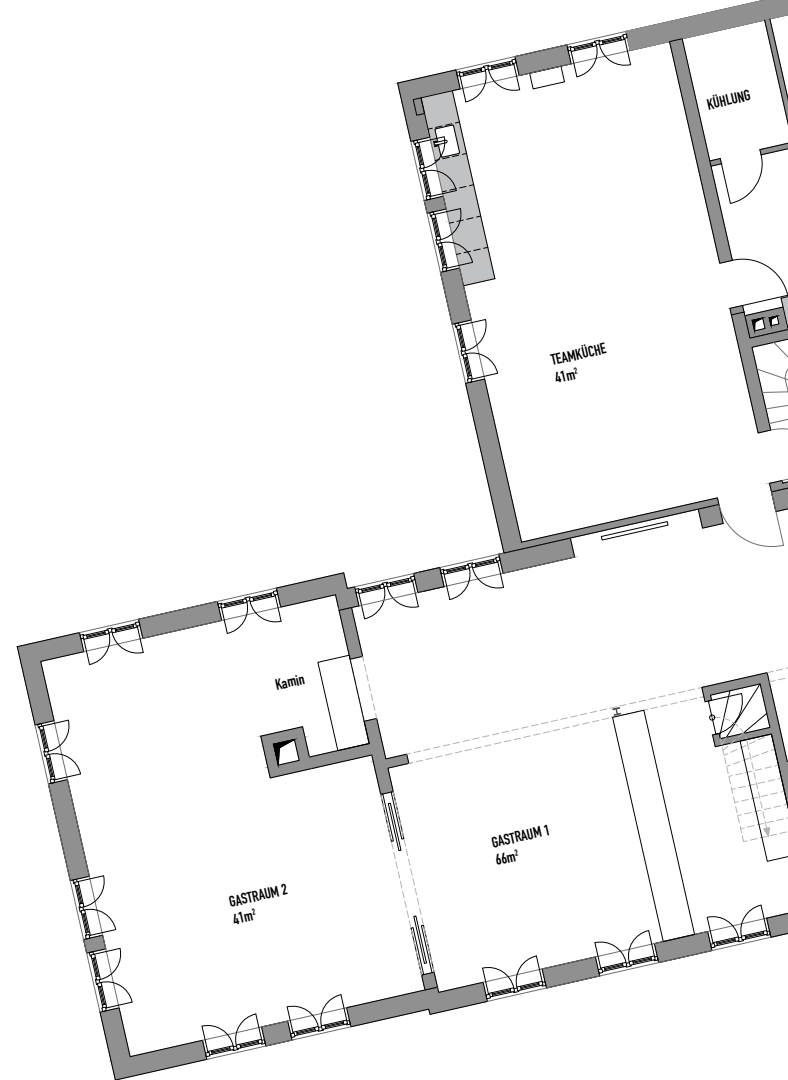

DAS WIRTSHAUS

Zusammen sein.

In der Gaststube zusammensitzen, in der Teamküche plaudern, im Nebenzimmer Gedanken weiterspinnen oder einfach mit einem Glas Wein vom Sofa aus in den Kamin schauen. Alles, was ein Wirtshaus bietet, wurde neu interpretiert und zu einem wunderbaren Wohlfühlort gemacht. Egal, ob gearbeitet oder gefeiert wird, zusammen ist es einfach am schönsten.

Neuselingsbach 12 • 90616 Neuhof an der Zenn
+49 9107 9259891 • post@neuehoefe.de
www.derhammerhof.de