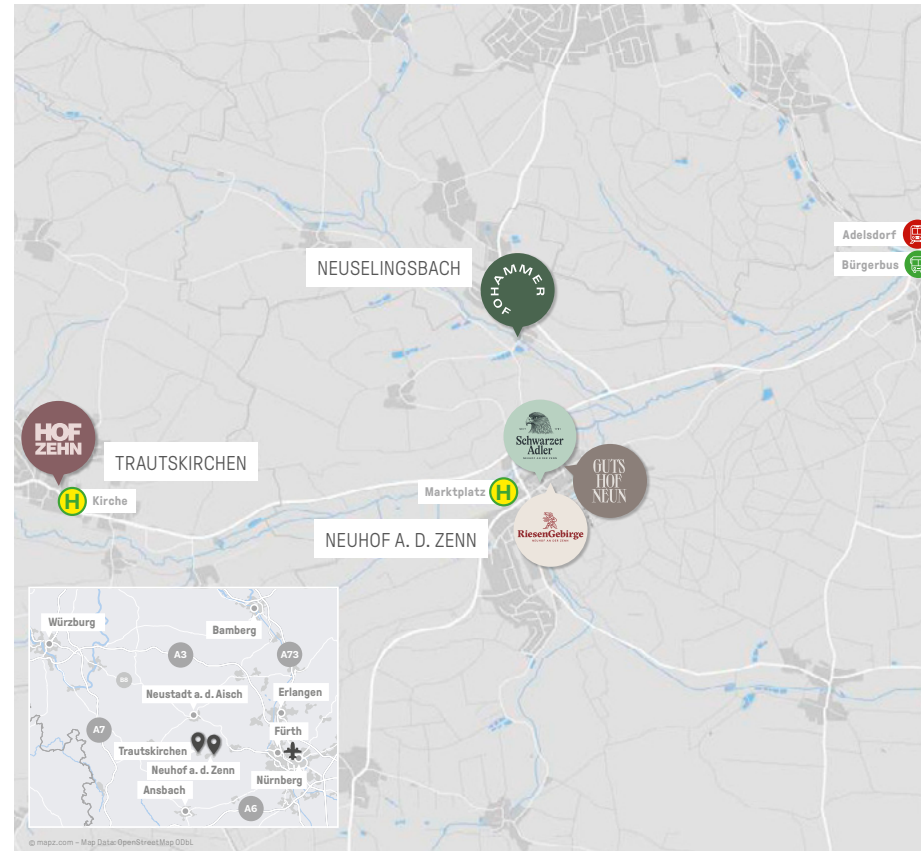

Der Hammerhof

Ein *Kraftplatz*
mitten in der Natur.

Neuselingsbach 12 • 90616 Neuhof an der Zenn
+49 9107 9259891 • post@neuehoefe.de

Wir freuen uns auf Sie!

www.derhammerhof.de

HAMMER
HOF

**Ein Ort
wie kein anderer.**

DIE OFFSITE-LOCATION AUF DEM LAND.

Die Macherscheune.

Das Herzstück des Campus. Eine bewusst unperfekte Umgebung, die inspiriert und zum Machen einlädt und trotzdem an Ausstattung alles bietet, was man für einen gelungenen Workshoptag braucht.