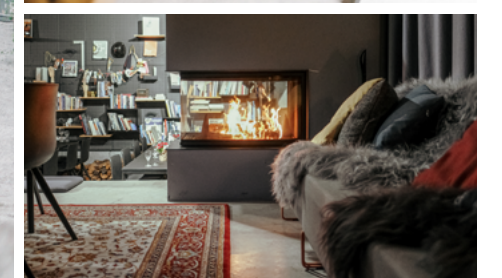

DIE OFFSITE-LOCATION AUF DEM LAND.

Die Macherscheune.

Das Herzstück des Campus. Eine bewusst unperfekte Umgebung, die inspiriert und zum Machen einlädt und trotzdem an Ausstattung alles bietet, was man für einen gelungenen Workshoptag braucht.

Das Wirtshaus.

In der Gaststube zusammensitzen, in der Teamküche plaudern, im Nebenzimmer Gedanken weiterspinnen oder einfach mit einem Glas Wein vom Sofa aus in den Kamin schauen. Alles, was ein Wirtshaus bietet, wurde neu interpretiert und zu einem wunderbaren Wohlfühlort gemacht.

**„Wenn Natur und Ruhe
auf Kreativität und Machertum
treffen, ist alles möglich.“**

Die ehemalige Poststation aus dem 18. Jahrhundert, die später zu einem Gasthaus und beliebte Einkehr in der Region wurde, ist heute das Zuhause von neuen Ideen und frischen Gedanken. Der gelungene Kontrast aus alt und neu, aus Tradition und modernem Design mit individueller Note schafft ein einzigartiges Wohlfühlambiente.